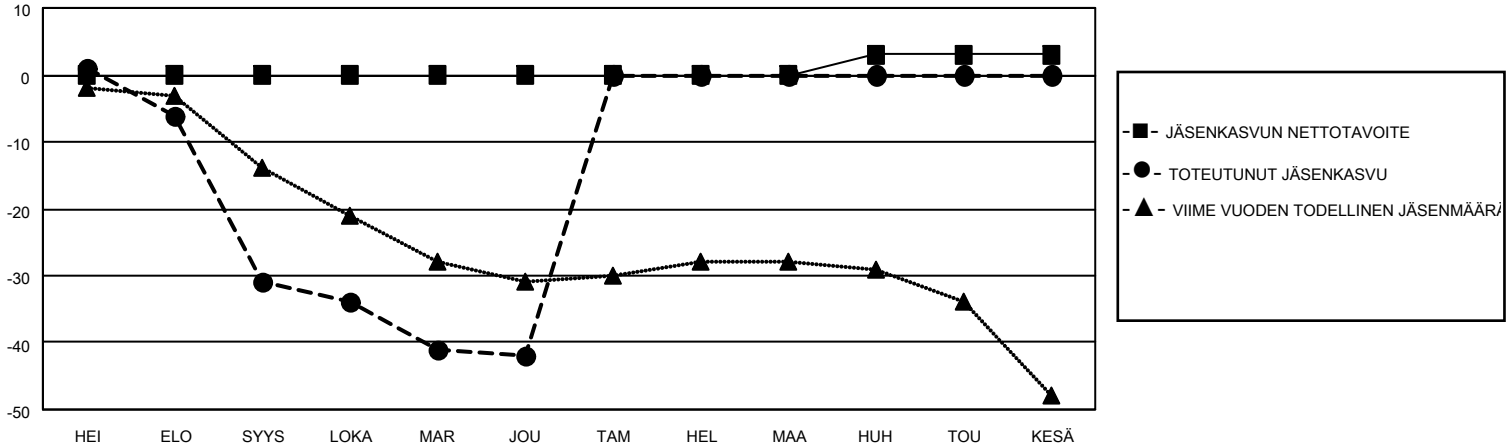

TAVOITTEET JA JÄSENET, KUMULATIIVINEN

LAKKAUTETUT KLUBIT: 2

10 CLUBS OF 54 LISÄNNYT YHDEN TAI USEAMMAN UUTTA JÄSENTÄ

SUKUPUOLIJAKAUMA

ERONNEET JÄSENET

KUOLLUT	5
KLUBI LAKKAUTETTU MUU	18
	34
YHTEENSÄ	57

MIES	766 (76.14%)
NAINEN	240 (23.86%)
NON BINARY	0 (0.00%)
PREFER NOT TO ANSWER	0 (0.00%)

[KLIKKA A TÄSTÄ NÄHDÄKSESI KUMULATIIVISET JÄSENTIEDOT](#)

PERHEJÄSENIÄ YHTEENSÄ	36
PERHEJÄSENET, JOTKA MAKSAVAT PUOLET JÄSENMAKSUSTA	18