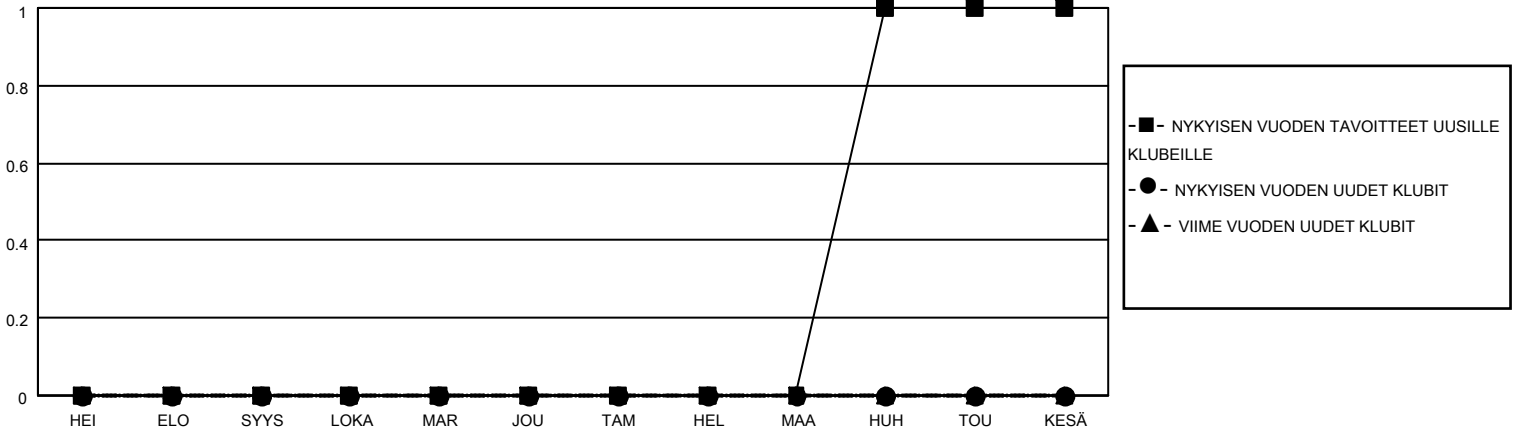

MONTHLY MEMBERSHIP PROGRESS REPORT

SIJAINTI FINLAND

District 107 O

Results as of: 12/31/2021

Klubit			
TULOKSET 2021-2022			
NELJÄNNES	UUDEN KLUBIN TAVOITE	UUDET KLUBIT	LOPETETUT KLUBIT
HEI/ELO/SYYS	0	0	2
LOKA/MAR/JOU	0	0	0
TAM/HEL/MAA	0	0	0
HUH/TOU/KESÄ	1	0	0

jäsentä			
TULOKSET 2021-2022			
NELJÄNNES	JÄSENKASVUN NETTOTAVOITE	TOTEUTUNUT JÄSENKASVU	POISTETUT JÄSENET (mukaan lukien siirrot)
HEI/ELO/SYYS	0	7	36
LOKA/MAR/JOU	0	10	21
TAM/HEL/MAA	0	0	0
HUH/TOU/KESÄ	3	0	0

TAVOITTEET JA UUDET KLUBIT, KUMULATIIVINEN